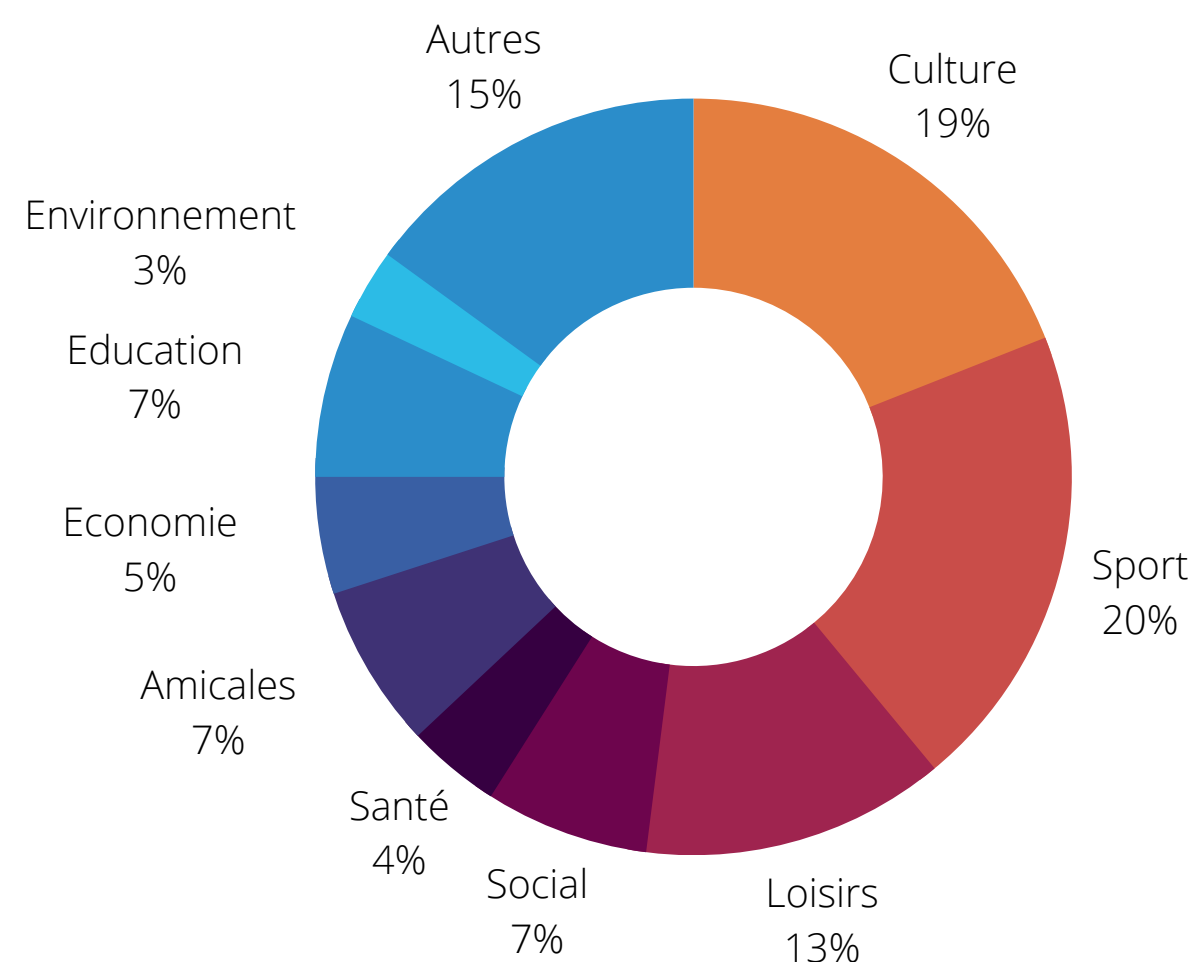

La France associative : les chiffres 2022-2023

Au service des autres ou d'une cause

71 130
associations
créées dans l'année

Des aventures humaines

12,5 millions de bénévoles (y compris en télébénévolat)

144 000 volontaires en service civique

1 885 600 salariés (+ 2,7 % en 2022)

dont 49 000 alternants (+ 26 % en 2022)

Un enjeu économique et social

153 000
associations employeuses

74 320
< 3 salariés

8 160
+ 50 salariés

des salariés
du secteur privé